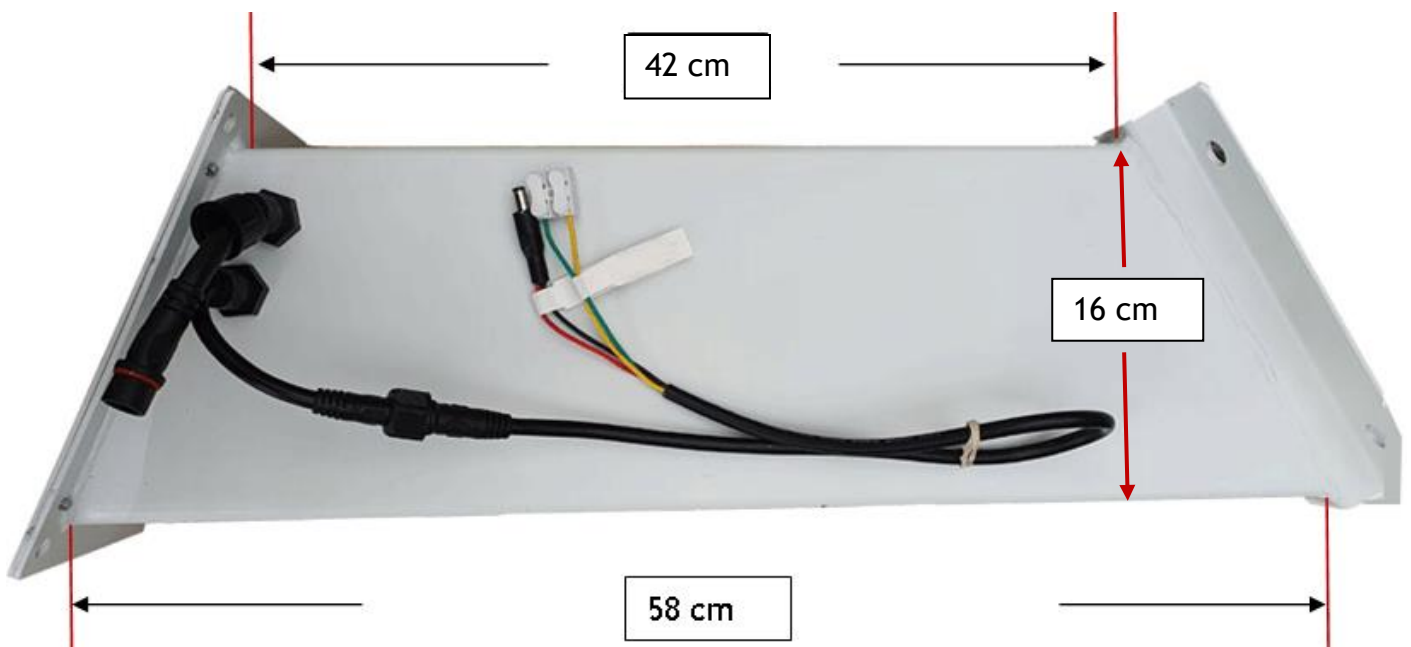

Masse: Solar System **40W**

Batterie Länge oben 40 cm // Batterie Länge unten 58 cm // Batterie Tiefe 8 cm

Masse: Solar System **60W**

Batterie Länge oben 42 cm // Batterie Länge unten 58 cm // Batterie Tiefe 8 cm