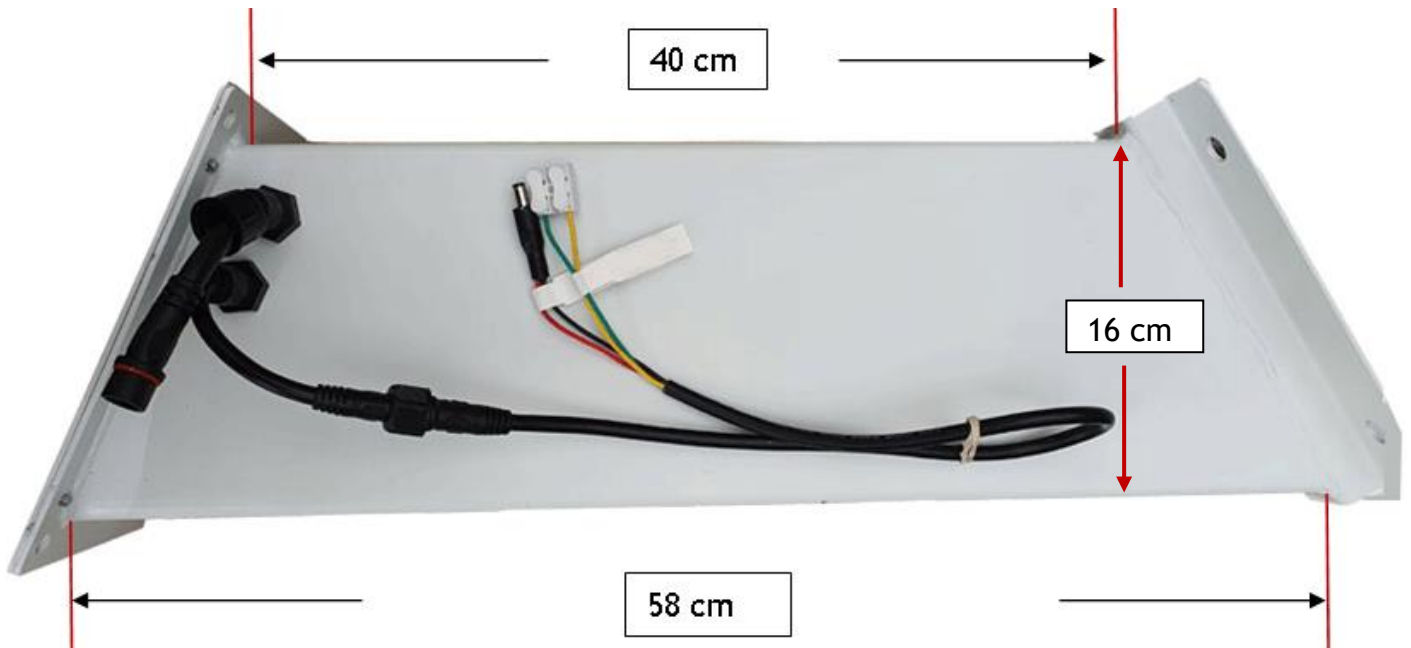

Masse: Solar System **40W**

Batterie Länge oben 40 cm // Batterie Länge unten 58 cm // Batterie Tiefe 8 cm

Masse: Solar System **60W**

Batterie Länge oben 42 cm // Batterie Länge unten 58 cm // Batterie Tiefe 8 cm