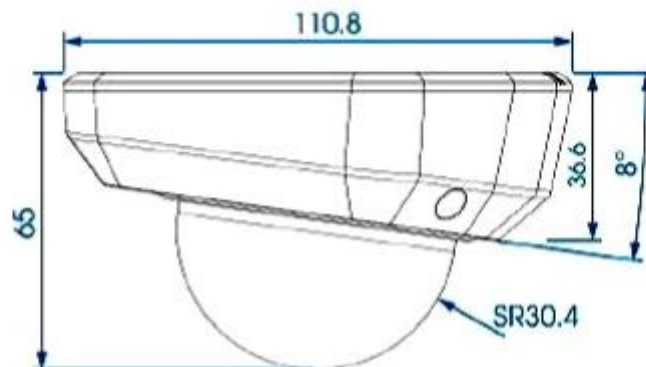

Ref. MS-C4473-FIPB 4-MP

H.265 Vandal-proof Mini Dome

2/4 Megapixel Super WDR Network Camera

Consumer-level network camera with mini-sized and exquisite design, deliver outstanding image quality.

4-Megapixel H.265 / H.264 Vandal-proof Mini Dome

Kurz-Fassung:

- 0.002 Lux Starlight
- Super WDR bis 140dB
- Objektiv fix 3.6mm H85.2°
- H265 / H264 High Efficiency Video Coding
- Audio: integr. Mikrofon
- IR Filter für Tag / Nacht Umschaltung
- 3D-DNR, Privatzenen-Maskierung und Motion- Detection
- Micro SD / SDHC/SDXC Karte für lokale Speicherung
- Effizienter IR-LEDs Scheinwerfer, Reichweite ca. 20m
- Wetterfest IP67
- Gehäuse: Vandalismus geschützt
- PoE (802.3af) / 2.5W max. / 5.5W max. mit IR
- Support ONVIF Profil S
- Grösse: 110.8 x 118.5 x 65mm
- Gewicht 500gr.