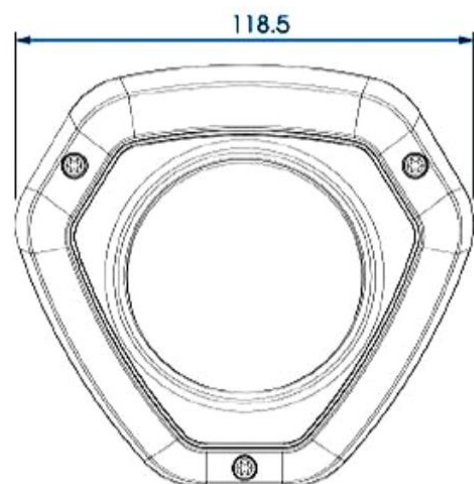

Ref. MS-C4473-FIPB 4-MP

H.265 Vandal-proof Mini Dome

2/4 Megapixel Super WDR Network Camera

Consumer-level network camera with mini-sized and exquisite design, deliver outstanding image quality.

4-Megapixel H.265 / H.264 Vandal-proof Mini Dome

Kurz-Fassung:

- 0.002 Lux Starlight
- Super WDR bis 140dB
- Objektiv fix 3.6mm H85.2°
- H265 / H264 High Efficiency Video Coding
- Audio: integr. Mikrofon
- IR Filter für Tag / Nacht Umschaltung
- 3D-DNR, Privatzenen-Maskierung und Motion- Detection
- Micro SD / SDHC/SDXC Karte für lokale Speicherung
- Effizienter IR-LEDs Scheinwerfer, Reichweite ca. 20m
- Wetterfest IP67
- Gehäuse: Vandalismus geschützt
- PoE (802.3af) / 2.5W max. / 5.5W max. mit IR
- Support ONVIF Profil S
- Grösse: 110.8 x 118.5 x 65mm
- Gewicht 500gr.