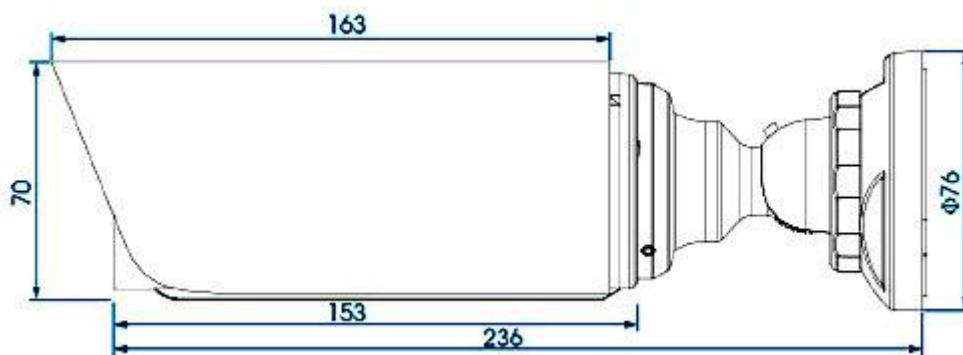

Ref. MS-C3763-FIPB 3MP

H265 / H.264 FIPB Mini Bullet Kamera

Kurz-Fassung:

- **0.005 Lux**
- Super WDR bis 120dB
- H265 High Efficiency Video Coding
- Autom. Zoom H86° bis 31° / 2.8-12mm
- ICR Filter für Tag / Nacht Umschaltung
- 3D-DNR, Privatzonen-Maskierung und Motion-Detection
- Micro SD / SDHC/SDXC Karte bis 128GB für lokale Speicherung
- Effizienter IR-LEDs Scheinwerfer, Reichweite ca. **25m**
- Wetterfest **IP67**
- PoE (802.3af) / **6W** max. / 9.5W max. mit IR
- Support ONVIF Profil S
- Grösse: Ø 76mm (L) mit Halter 236mm
- Garantie: 2 Jahre