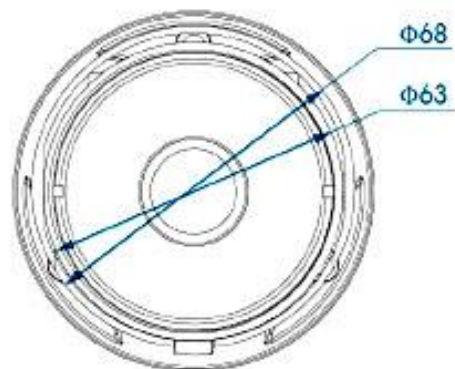

Ref. MS-C3763-FIPB 3MP

H265 / H.264 FIPB Mini Bullet Kamera

Kurz-Fassung:

- **0.005 Lux**
- Super WDR bis 120dB
- H265 High Efficiency Video Coding
- Autom. Zoom H86° bis 31° / 2.8-12mm
- ICR Filter für Tag / Nacht Umschaltung
- 3D-DNR, Privatzonen-Maskierung und Motion-Detection
- Micro SD / SDHC/SDXC Karte bis 128GB für lokale Speicherung
- Effizienter IR-LEDs Scheinwerfer, Reichweite ca. **25m**
- Wetterfest **IP67**
- PoE (802.3af) / **6W** max. / 9.5W max. mit IR
- Support ONVIF Profil S
- Grösse: Ø 76mm (L) mit Halter 236mm
- Garantie: 2 Jahre