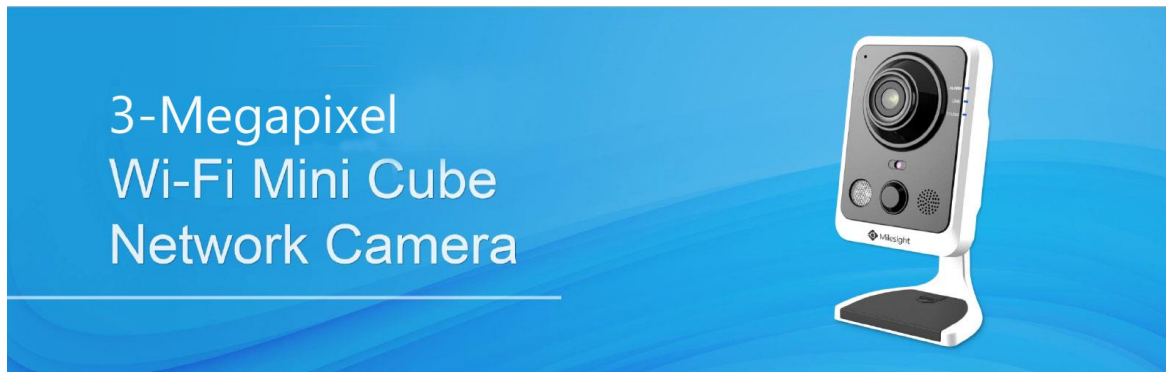

Ref. MS-3596PW 3MP

Wi-Fi Mini Cube Kamera

Kurz Fassung

- 3MP 2048x1536
- Kompaktes Design
- H.264 / MJPEG Video-Kompression
- IR-Filter für Tag- / Nachtschaltung
- Kompatibel mit IE / Firefox / Chrome / Safari
- E-PTZ, 3D-DNR, Privatzonen Mask. Motiondetection
- Mikrofon und Lautsprecher
- Alarm I/O
- Micro SD/SDHC/SDXC Speicher-Karte bis 128GB
- PoE 802.3af Kompatibel
- Wi-Fi Support WPS
- IR-Reichweite ca. 10m
- Support ONVIF Profil S

Model	MS-C3596PB 3MP Wi-Fi
Image Sensor	Progressive Scan CMOS
Min. Beleuchtung	Color: 0.07 Lux F1.2 // B/W: 0 Lux mit IR an
WDR	WDR
Objektiv	Fix Objektiv 3.6mm
Objektiv-Winkel	Horiz. H 72°
IRIS	P-Iris nicht DC-gesteuert
Shutter Time	1/000000s 1/5s
IR-Reichweite	ca. 10m
Tag/Nacht	ICR Filter Auto Switch
Totale Auflösung	2048x1536
Max. Bildauflösung	20fps (2048x1520x36) 30fps (1920x1080) 30fps (1600x1200) 30fps (1280x960) 30fps (1280x720) 30fps (704x576)
Video Compression	H.264 MJPEG
Video Bitrate	16Kbps, 16Mbs (CBR/VBR einstellbar)
Bild Einstellungen	Helligkeit / Kontrast / Sättigung / Schärfe
Video Ausgang	--
Ethernet	1x RJ45, 10M/100M Port
Netzwerk-Speicherung	NAS (Support NFS, SMB/CIFS)
Protokoll	TCP/IP, UDP, RTP, RTSP, RTCP, HTTP, HTTPS, DNS, DDNS, DHCP, FTP, NTP, SMTP, SNMP, UPnP, SIP, IPv6, PPPoE, VLAN
SIP/VoIP Support	Ja, Voice und Video over IP
Audio I/O	1/1
Alarm	--
Speicherung	Support Micro SD / SDHC/SDXC, Lokal Speicherung bis zu 128GB
Funktionen	Bewegungs-Erkennung, Netzwerk disconnect, Audio Trigger Extern Alarm Input usw.
Übertragung	FTP Upload / SMTP Upload, SD-Card Rekord / SIP Telefon / Play Audio / External output
System Kompatibel	ONVIF Profil S
Arbeits-Temperatur	-30°C bis +60°C
Arbeits-Feuchtigkeit	0% bis 90% (nicht kondensierend)
Stromversorgung	PoE /DC12V +/-10%
Stromverbrauch	3.5W max. / 6W max. (mit IR Ein)
Wetterfest	IP67
Gewicht	115 gr.
Grösse	60.8 x 63.3 x 111.7 mm
Garantie	2 Jahre