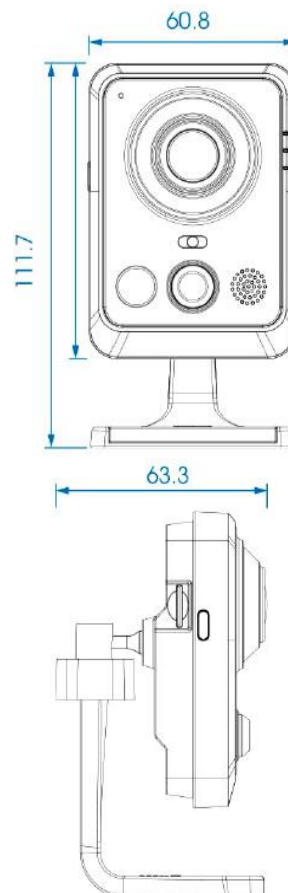

Ref. MS-3596PW 3MP

Wi-Fi Mini Cube Kamera

Kurz Fassung

- 3MP 2048x1536
- Kompaktes Design
- H.264 / MJPEG Video-Kompression
- IR-Filter für Tag- / Nachtschaltung
- Kompatibel mit IE / Firefox / Chrome / Safari
- E-PTZ, 3D-DNR, Privatzonen Mask. Motiondetection
- Mikrofon und Lautsprecher
- Alarm I/O
- Micro SD/SDHC/SDXC Speicher-Karte bis 128GB
- PoE 802.3af Kompatibel
- Wi-Fi Support WPS
- IR-Reichweite ca. 10m
- Support ONVIF Profil S

Model	MS-C3596PB 3MP Wi-Fi
Image Sensor	Progressive Scan CMOS
Min. Beleuchtung	Color: 0.07 Lux F1.2 // B/W: 0 Lux mit IR an
WDR	WDR
Objektiv	Fix Objektiv 3.6mm
Objektiv-Winkel	Horiz. H 72°
IRIS	P-Iris nicht DC-gesteuert
Shutter Time	1/000000s 1/5s
IR-Reichweite	ca. 10m
Tag/Nacht	ICR Filter Auto Switch
Totale Auflösung	2048x1536
Max. Bildauflösung	20fps (2048x1520x36) 30fps (1920x1080) 30fps (1600x1200) 30fps (1280x960) 30fps (1280x720) 30fps (704x576)
Video Compression	H.264 MJPEG
Video Bitrate	16Kbps, 16Mbs (CBR/VBR einstellbar)
Bild Einstellungen	Helligkeit / Kontrast / Sättigung / Schärfe
Video Ausgang	--
Ethernet	1x RJ45, 10M/100M Port
Netzwerk-Speicherung	NAS (Support NFS, SMB/CIFS)
Protokoll	TCP/IP, UDP, RTP, RTSP, RTCP, HTTP, HTTPS, DNS, DDNS, DHCP, FTP, NTP, SMTP, SNMP, UPnP, SIP, IPv6, PPPoE, VLAN
SIP/VoIP Support	Ja, Voice und Video over IP
Audio I/O	1/1
Alarm	--
Speicherung	Support Micro SD / SDHC/SDXC, Lokal Speicherung bis zu 128GB
Funktionen	Bewegungs-Erkennung, Netzwerk disconnect, Audio Trigger Extern Alarm Input usw.
Übertragung	FTP Upload / SMTP Upload, SD-Card Rekord / SIP Telefon / Play Audio / External output
System Kompatibel	ONVIF Profil S
Arbeits-Temperatur	-30°C bis +60°C
Arbeits-Feuchtigkeit	0% bis 90% (nicht kondensierend)
Stromversorgung	PoE /DC12V +/-10%
Stromverbrauch	3.5W max. / 6W max. (mit IR Ein)
Wetterfest	IP67
Gewicht	115 gr.
Grösse	60.8 x 63.3 x 111.7 mm
Garantie	2 Jahre